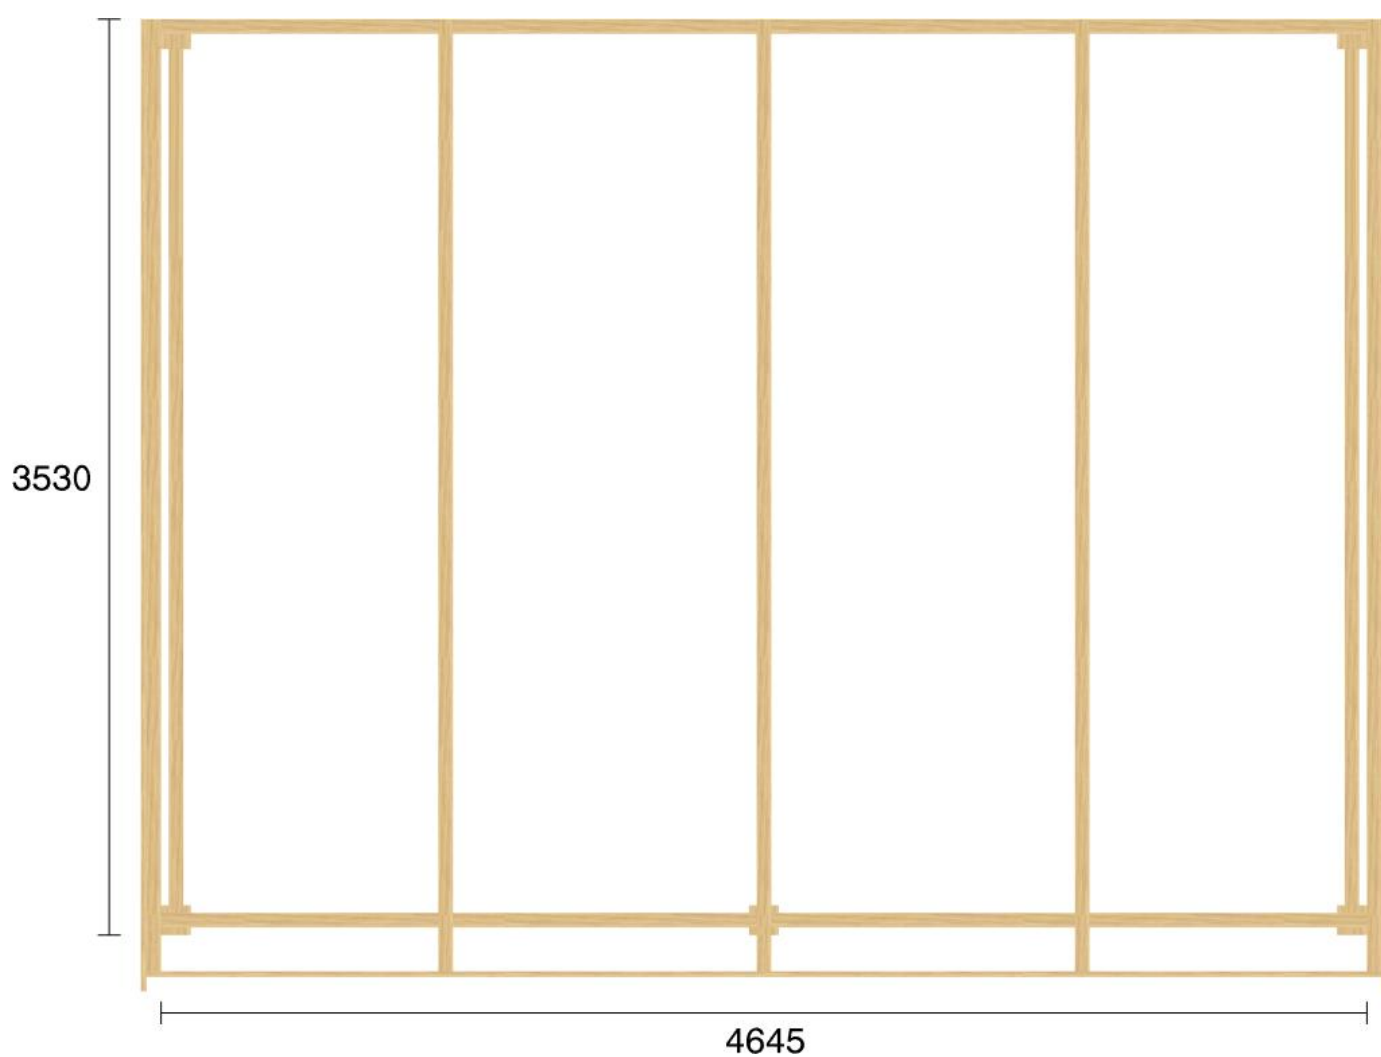

Pulpetstomme L4645 D3530  
Planvy centrummått stolpar

Planvy yttermått

Elevationsvy front yttermått

Elevationsvy vänster yttermått

Elevationsvy höger yttermått

Elevationsvy bak yttermått