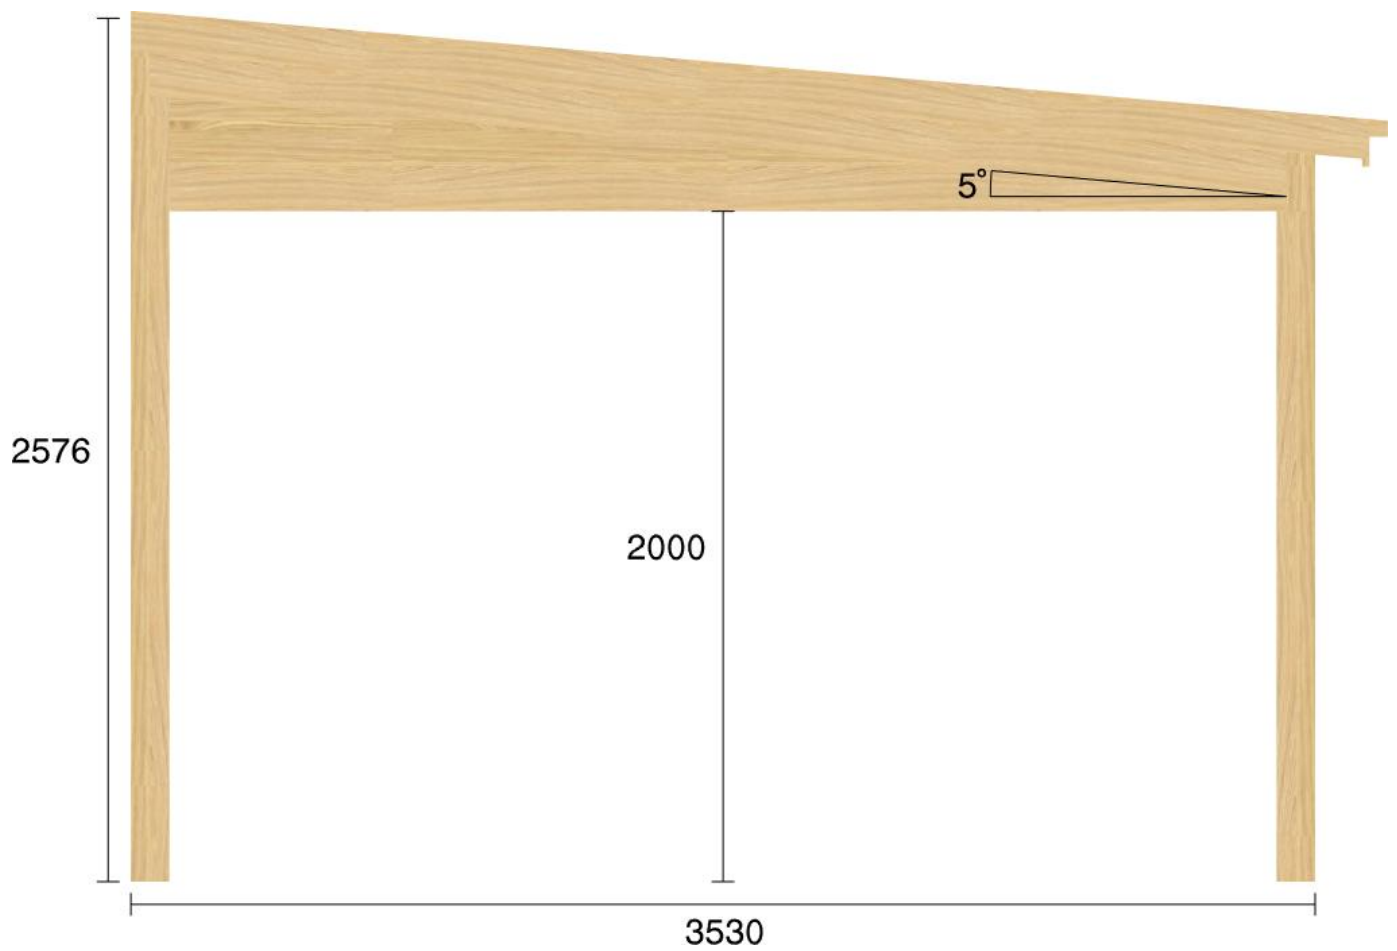

Pulpetstomme L4645 D3530  
Planvy centrummått stolpar

Planvy yttermått

Elevationsvy front yttermått

Elevationsvy vänster yttermått

Elevationsvy höger yttermått

Elevationsvy bak yttermått