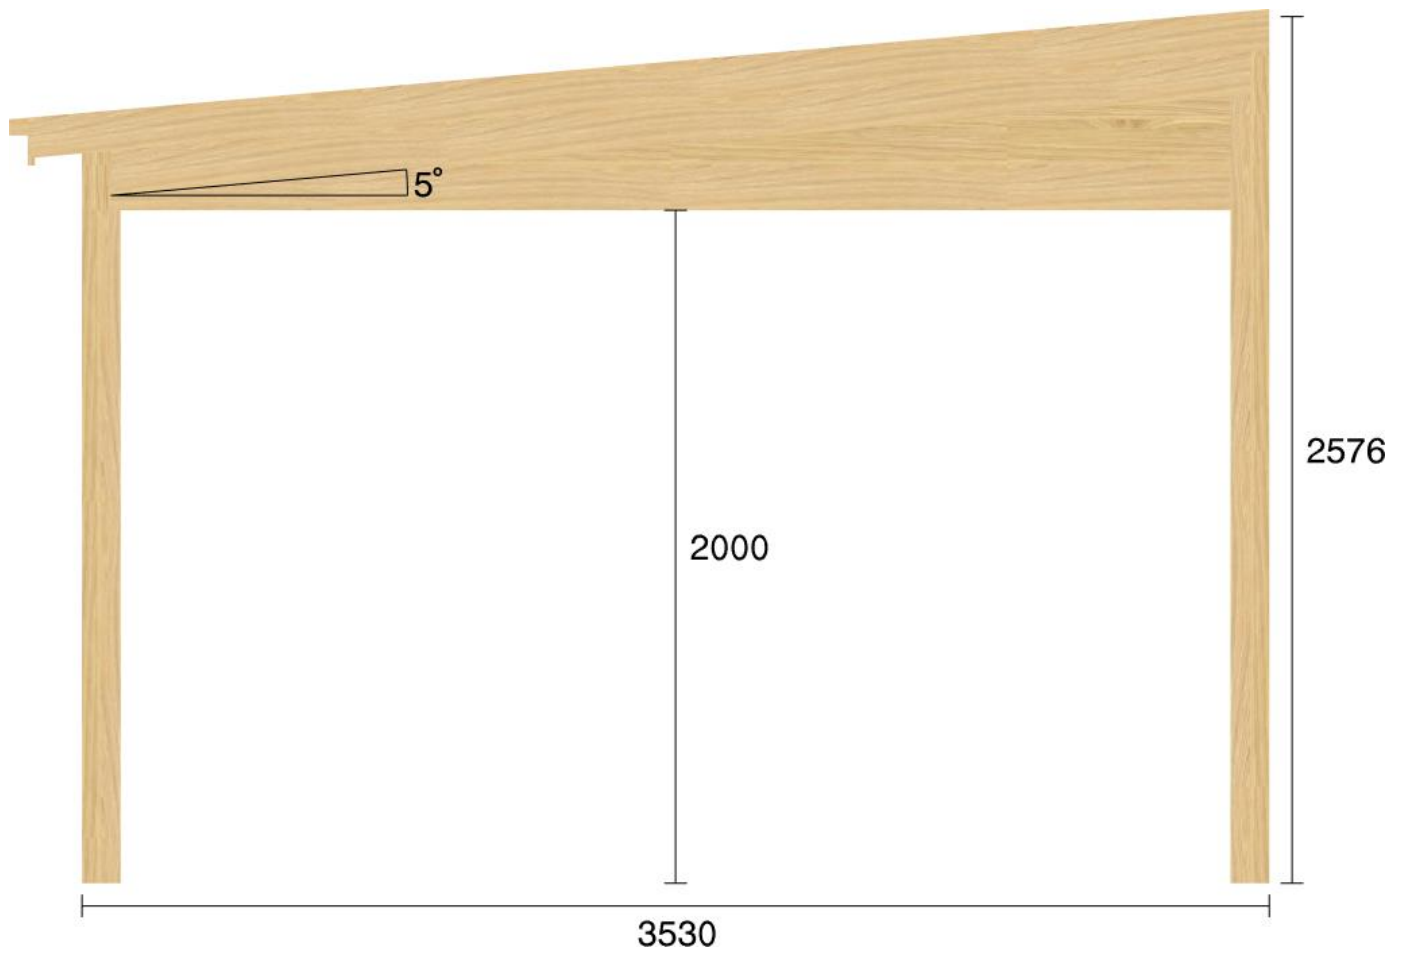

Pulpetstomme L4645 D3530  
Planvy centrummått stolpar

Planvy yttermått

Elevationsvy front yttermått

Elevationsvy vänster yttermått

Elevationsvy höger yttermått

Elevationsvy bak yttermått