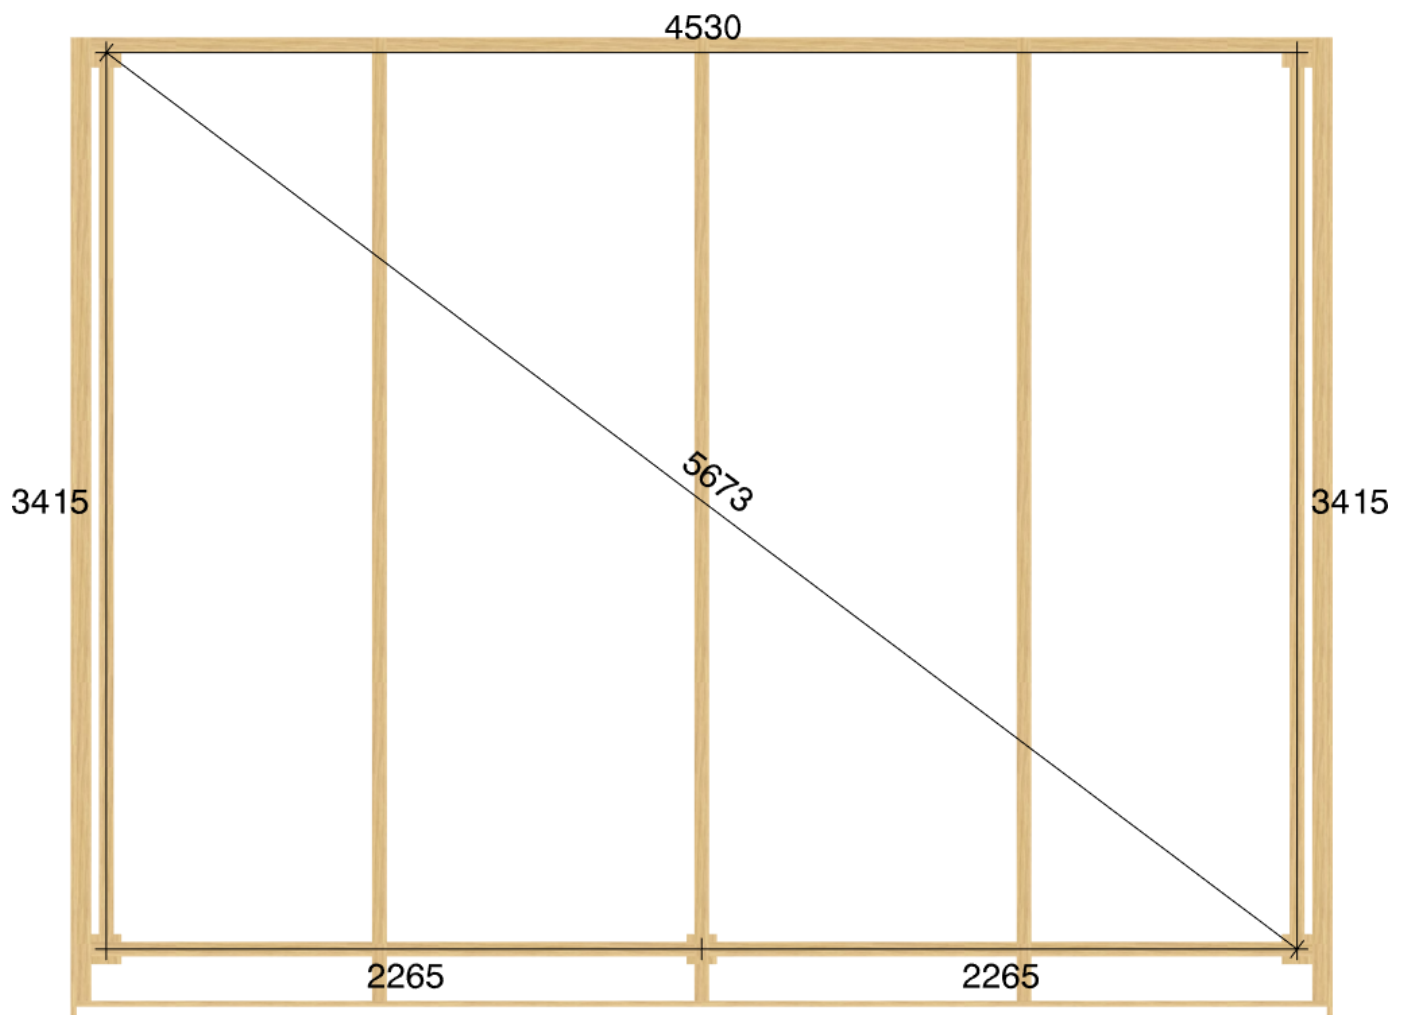

Pulpetstomme L4645 D3530  
Planvy centrummått stolpar

Planvy yttermått

Elevationsvy front yttermått

Elevationsvy vänster yttermått

Elevationsvy höger yttermått

Elevationsvy bak yttermått