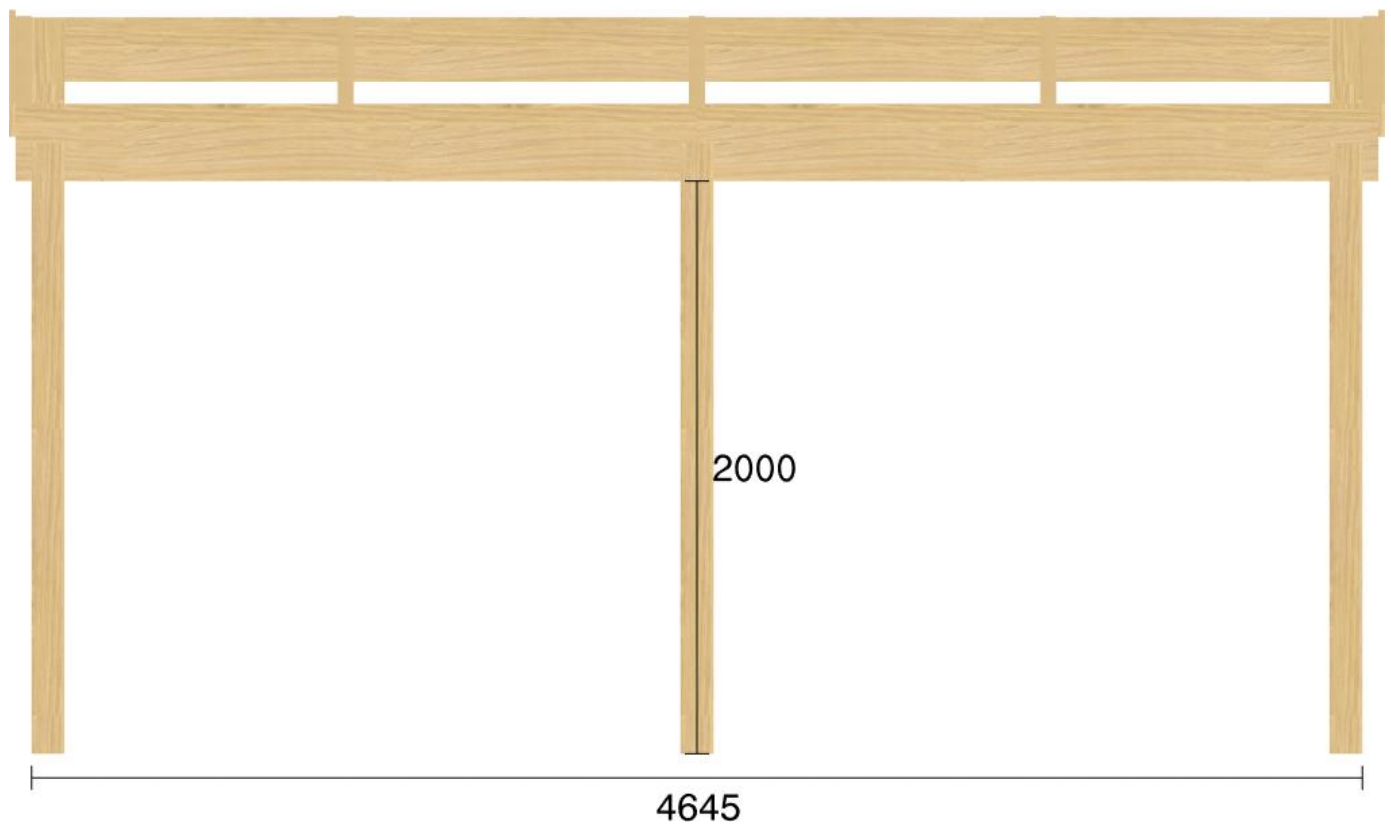

Pulpetstomme L4645 D3530  
Planvy centrummått stolpar

Planvy yttermått

Elevationsvy front yttermått

Elevationsvy vänster yttermått

Elevationsvy höger yttermått

Elevationsvy bak yttermått